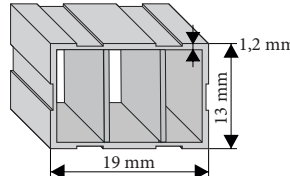

SUNMİNYUM

SUNMINIUM

Teknik Özellikler / Technical Specifications

4-8 Parça / 4-8 Part

Kod
/Code

SMS 170x170/4
SMS 200x200/4
SMS 200x200/8
SMS 225x225/8

Ölçüler
/Sizes

170x170 cm
200x200 cm
200x200 cm
225x225 cm

8 Parça / 8 Part

Kod
/Code

SMR 200/8
SMR 225/8
SMR 250/8

Ölçüler
/Sizes

Ø 200 cm
Ø 225 cm
Ø 250 cm

Kaplı Alan
/Covered Area

3 m²
4 m²
5 m²

Ağırlık
/Weight

Kumaş Seçenekleri

/ Fabric Options

Polyester
/Polyester
Akriik
/Acrylic

İskelet Seçenekleri

/ Frame Options

Ölçüler / Sizes

Profiller/Profiles

Federli / Reinforced

/ Accessories

Fonksiyonel Masa /Functional Table
Boyut /Size: Ø50cm

Küllük /Ashtray
Boyut /Size: 16cm

Askılık
/Hanger