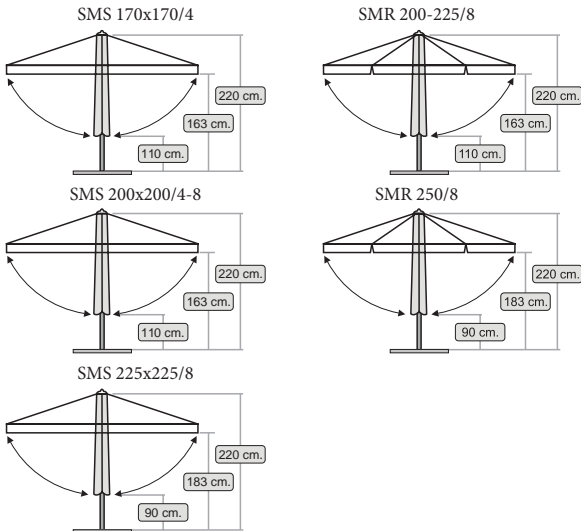

Kumaş Seçenekleri

/ Fabric Options

Polyester
/Polyester
Akriik
/Acrylic

İskelet Seçenekleri

/ Frame Options

Ölçüler / Sizes

Profiller/Profiles

Federli / Reinforced

/ Accessories

Fonksiyonel Masa /Functional Table
Boyut /Size: Ø50cm

Küllük /Ashtray
Boyut /Size: 16cm

Askılık
/Hanger