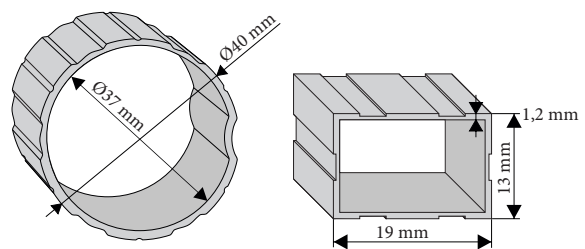

Profiller/Profiles